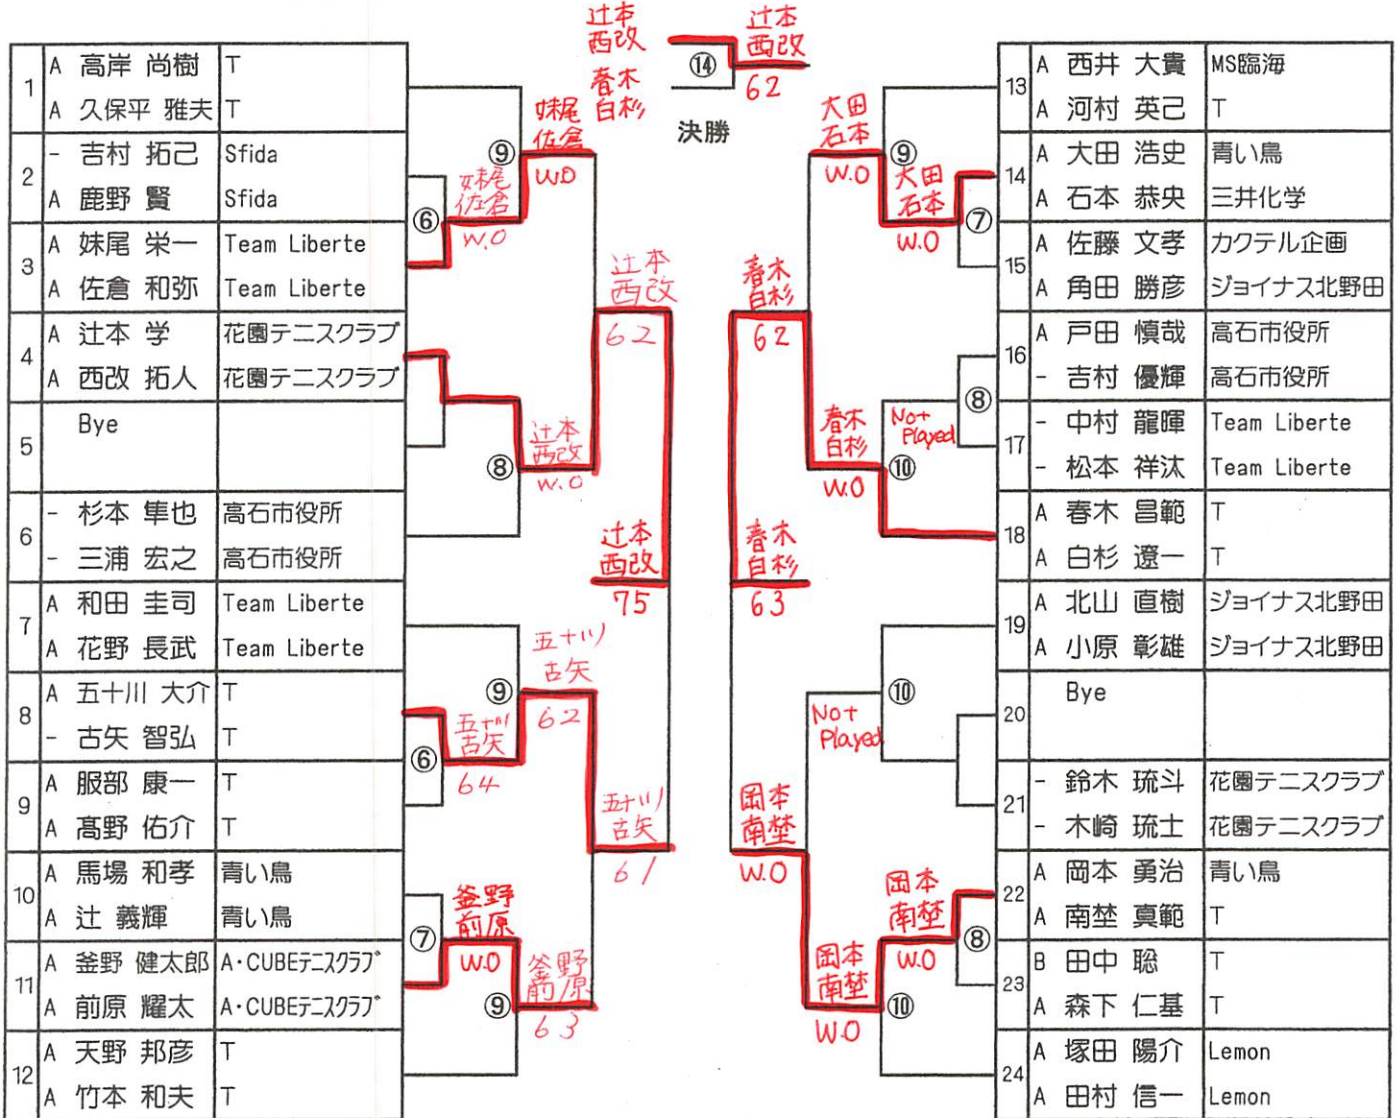

《男子A複》

期日	会場	NB (Not Before)	終了目安
4/24	高師浜	⑥⑦→10:40 ⑧⑨→11:40 ⑩→12:40	20:00

◇出席はとりません。 ◇NBまでにご来場のうえ、オーダーオプブレイに従ってください。 ◇控えに入るとドロウ上位者がボールを取りに来てください。 ◇○囲み数字の対戦番号は、初戦はNBの対象で、初戦以降は進行の目安です。 ◇『-』は自己申告の参加者で、この種目は、ドロウ発表をもって認定級がA級となります。 ◇デュースはノードです。 『40オール』は、20年以上昔に廃止されたという理由だけでなく、現在の規則体系と矛盾するため決して使わないで下さい。

男A複,女A複で進行がリンクします 男A複の後半に男子単の残り試合が入ります